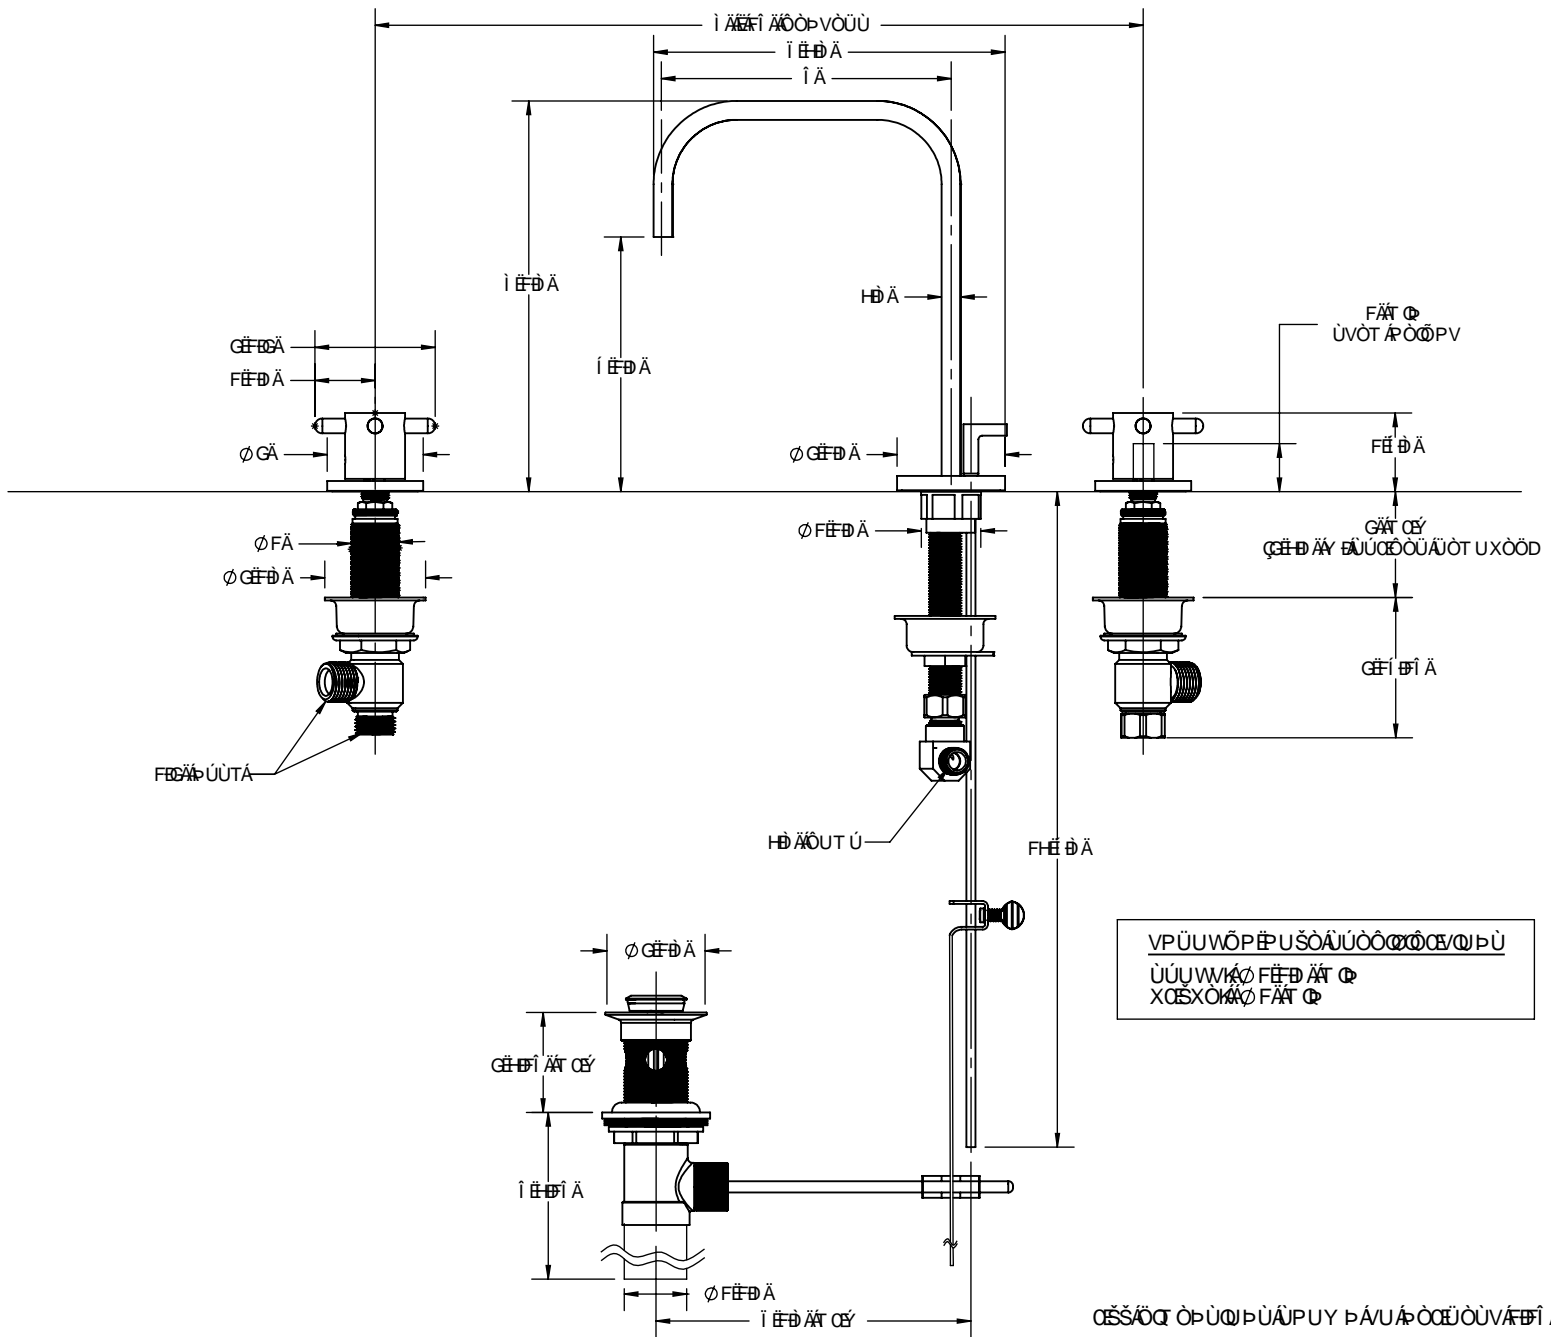

7 cXYg#GhUbXUfXg'5 dd'JWV'Y

- Ú] ^&æáÁ [á^ÍÁ ^^c^Á / Ác&^á •Á@Á/Í/Í, ä*K
- " OÉ/Ú OÁÉFFGÉÍ ÉÉÉÉÉ ÉÚOZÓFG ÉÉÉÉ
- " ÞÚOÁF
- " OÉOZÇ æO/^\ç^/Áæ ä/•D